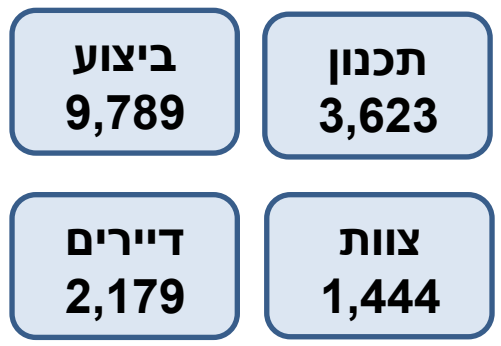

דיגומים

העברות 26

אירועים 11

תפוסת מיטות

פניות לחמ"ל 73